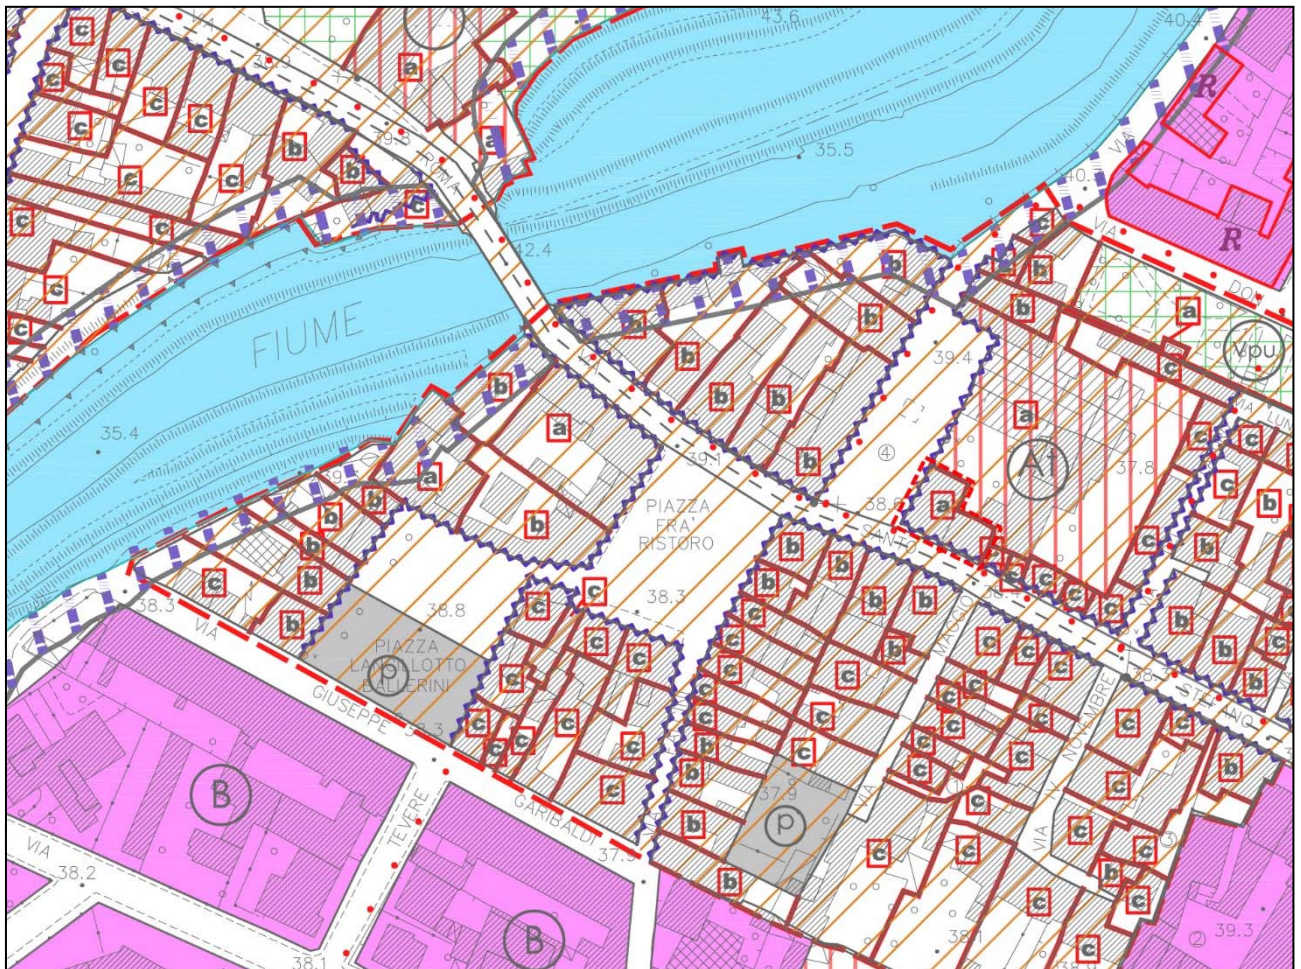

ELABORATO

**A.1**

OGGETTO

**ESTRATTI CARTOGRAFICI**

SCALA

DATA

Dicembre 2021

Estratto foglio di mappa

Estratto foglio di mappa

Estratto CTR - Scala 1:2.000

Estratto tavola Regolamento Urbanistico - Scala 1:2.000