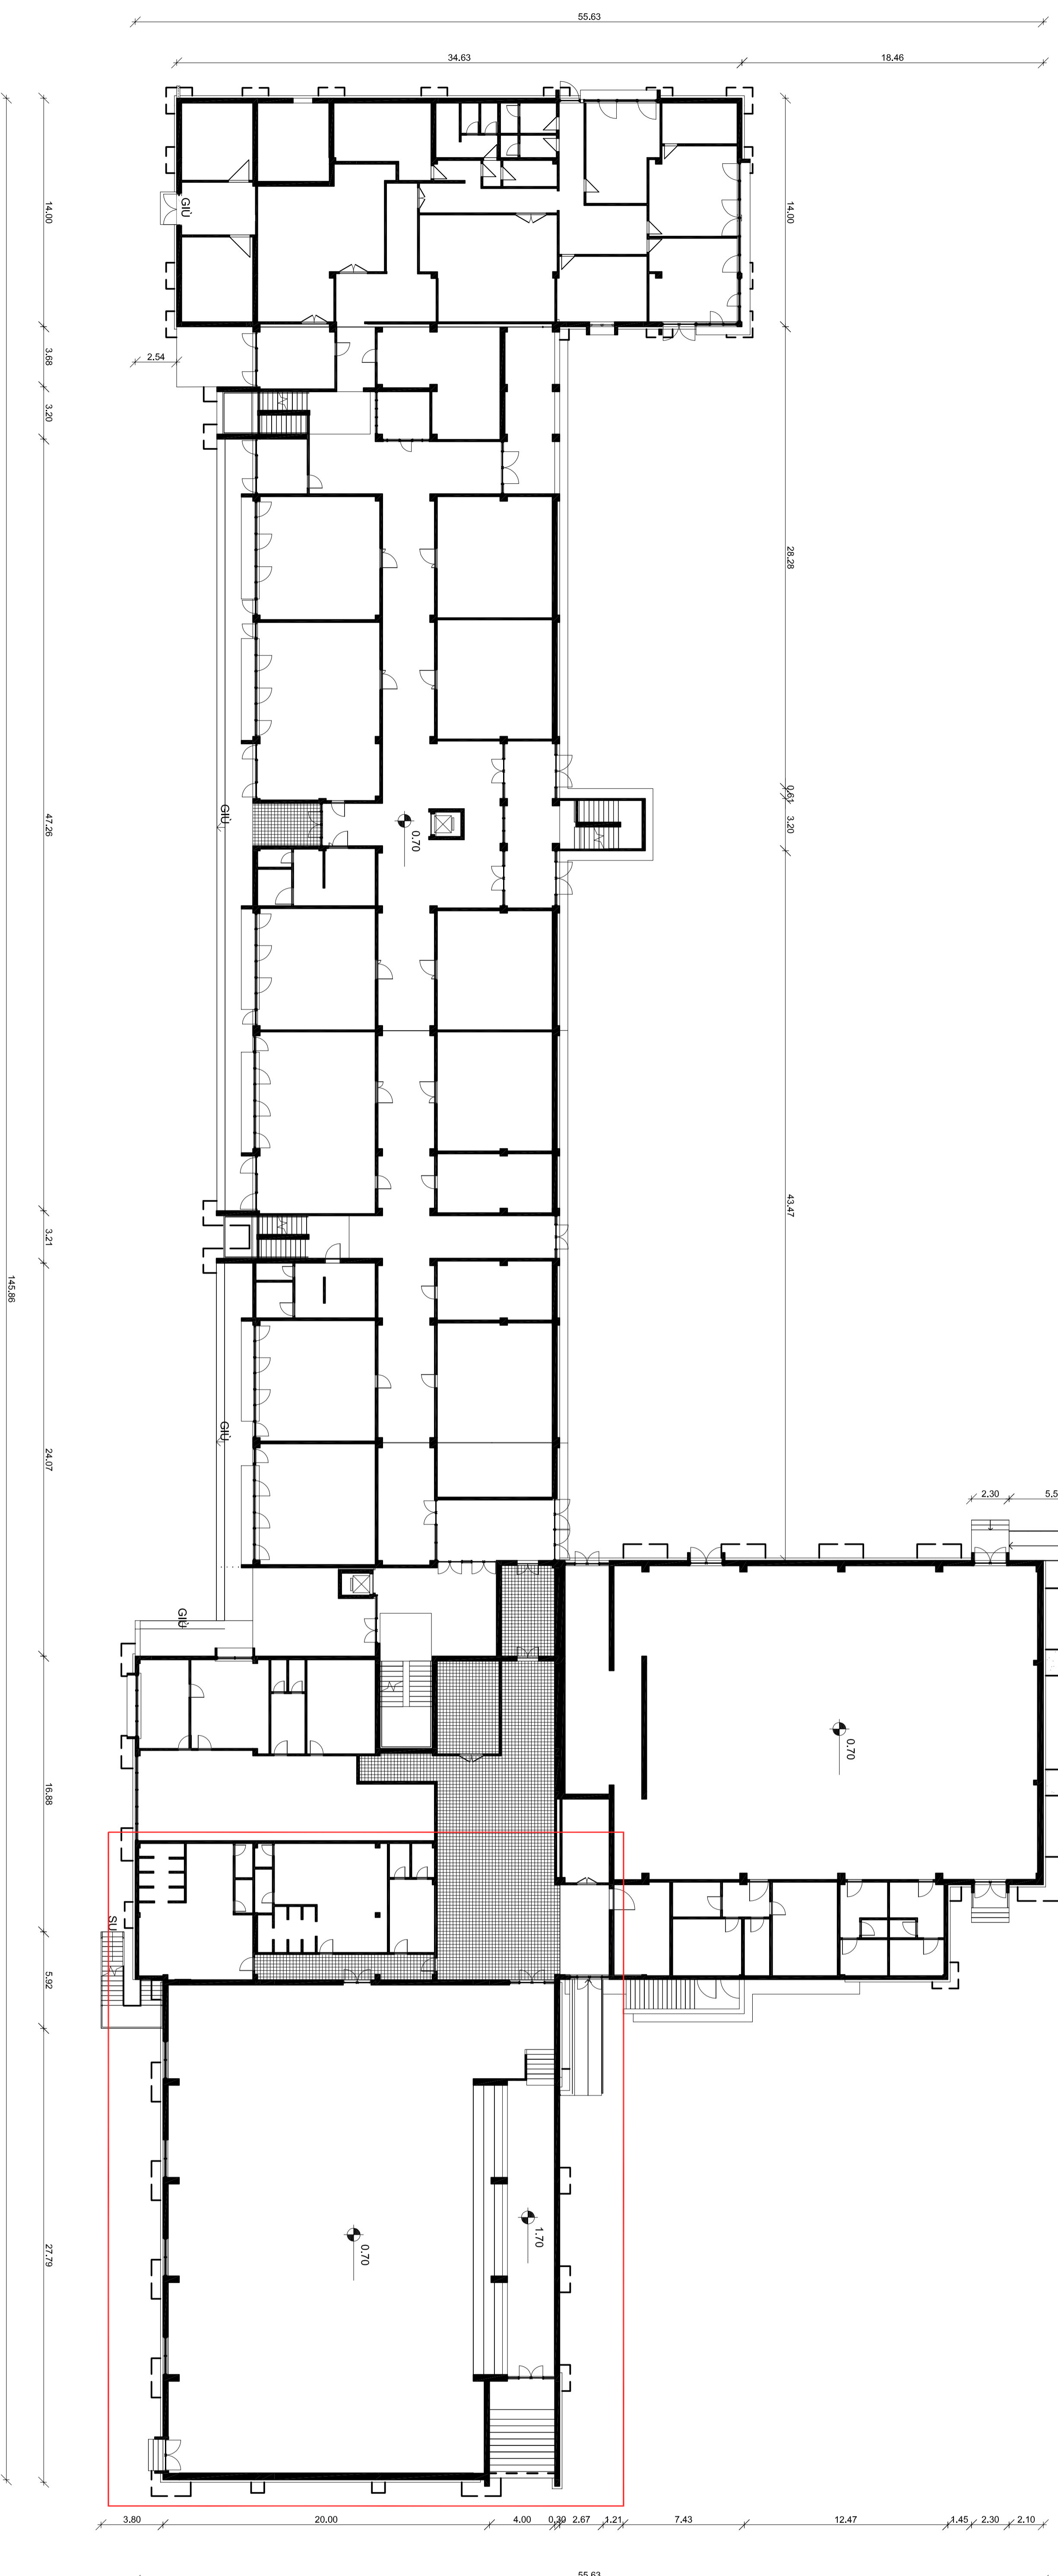

Piano Terra

Comune di Campi Bisenzio
(Città Metropolitana di Firenze)

OGGETTO

ADEGUAMENTO ALLE NORMATIVE VIGENTI
DELLA SCUOLA SECONDARIA DI I GRADO
"GARIBALDI"
BLOCCO 6 PALESTRA

Elaborato grafico - Pianta

PROGETTO DI FATIBILITÀ TECNICO-ECONOMICA

Campi Bisenzio, Il Dicembre 2022

IL PROGETTISTA
Ing. Maria Teresa Cecchi

IL RESPONSABILE DEL PROCEDIMENTO
Arch. Junior Mario Benzi

TAVOLA N° 04

Scala 1:200