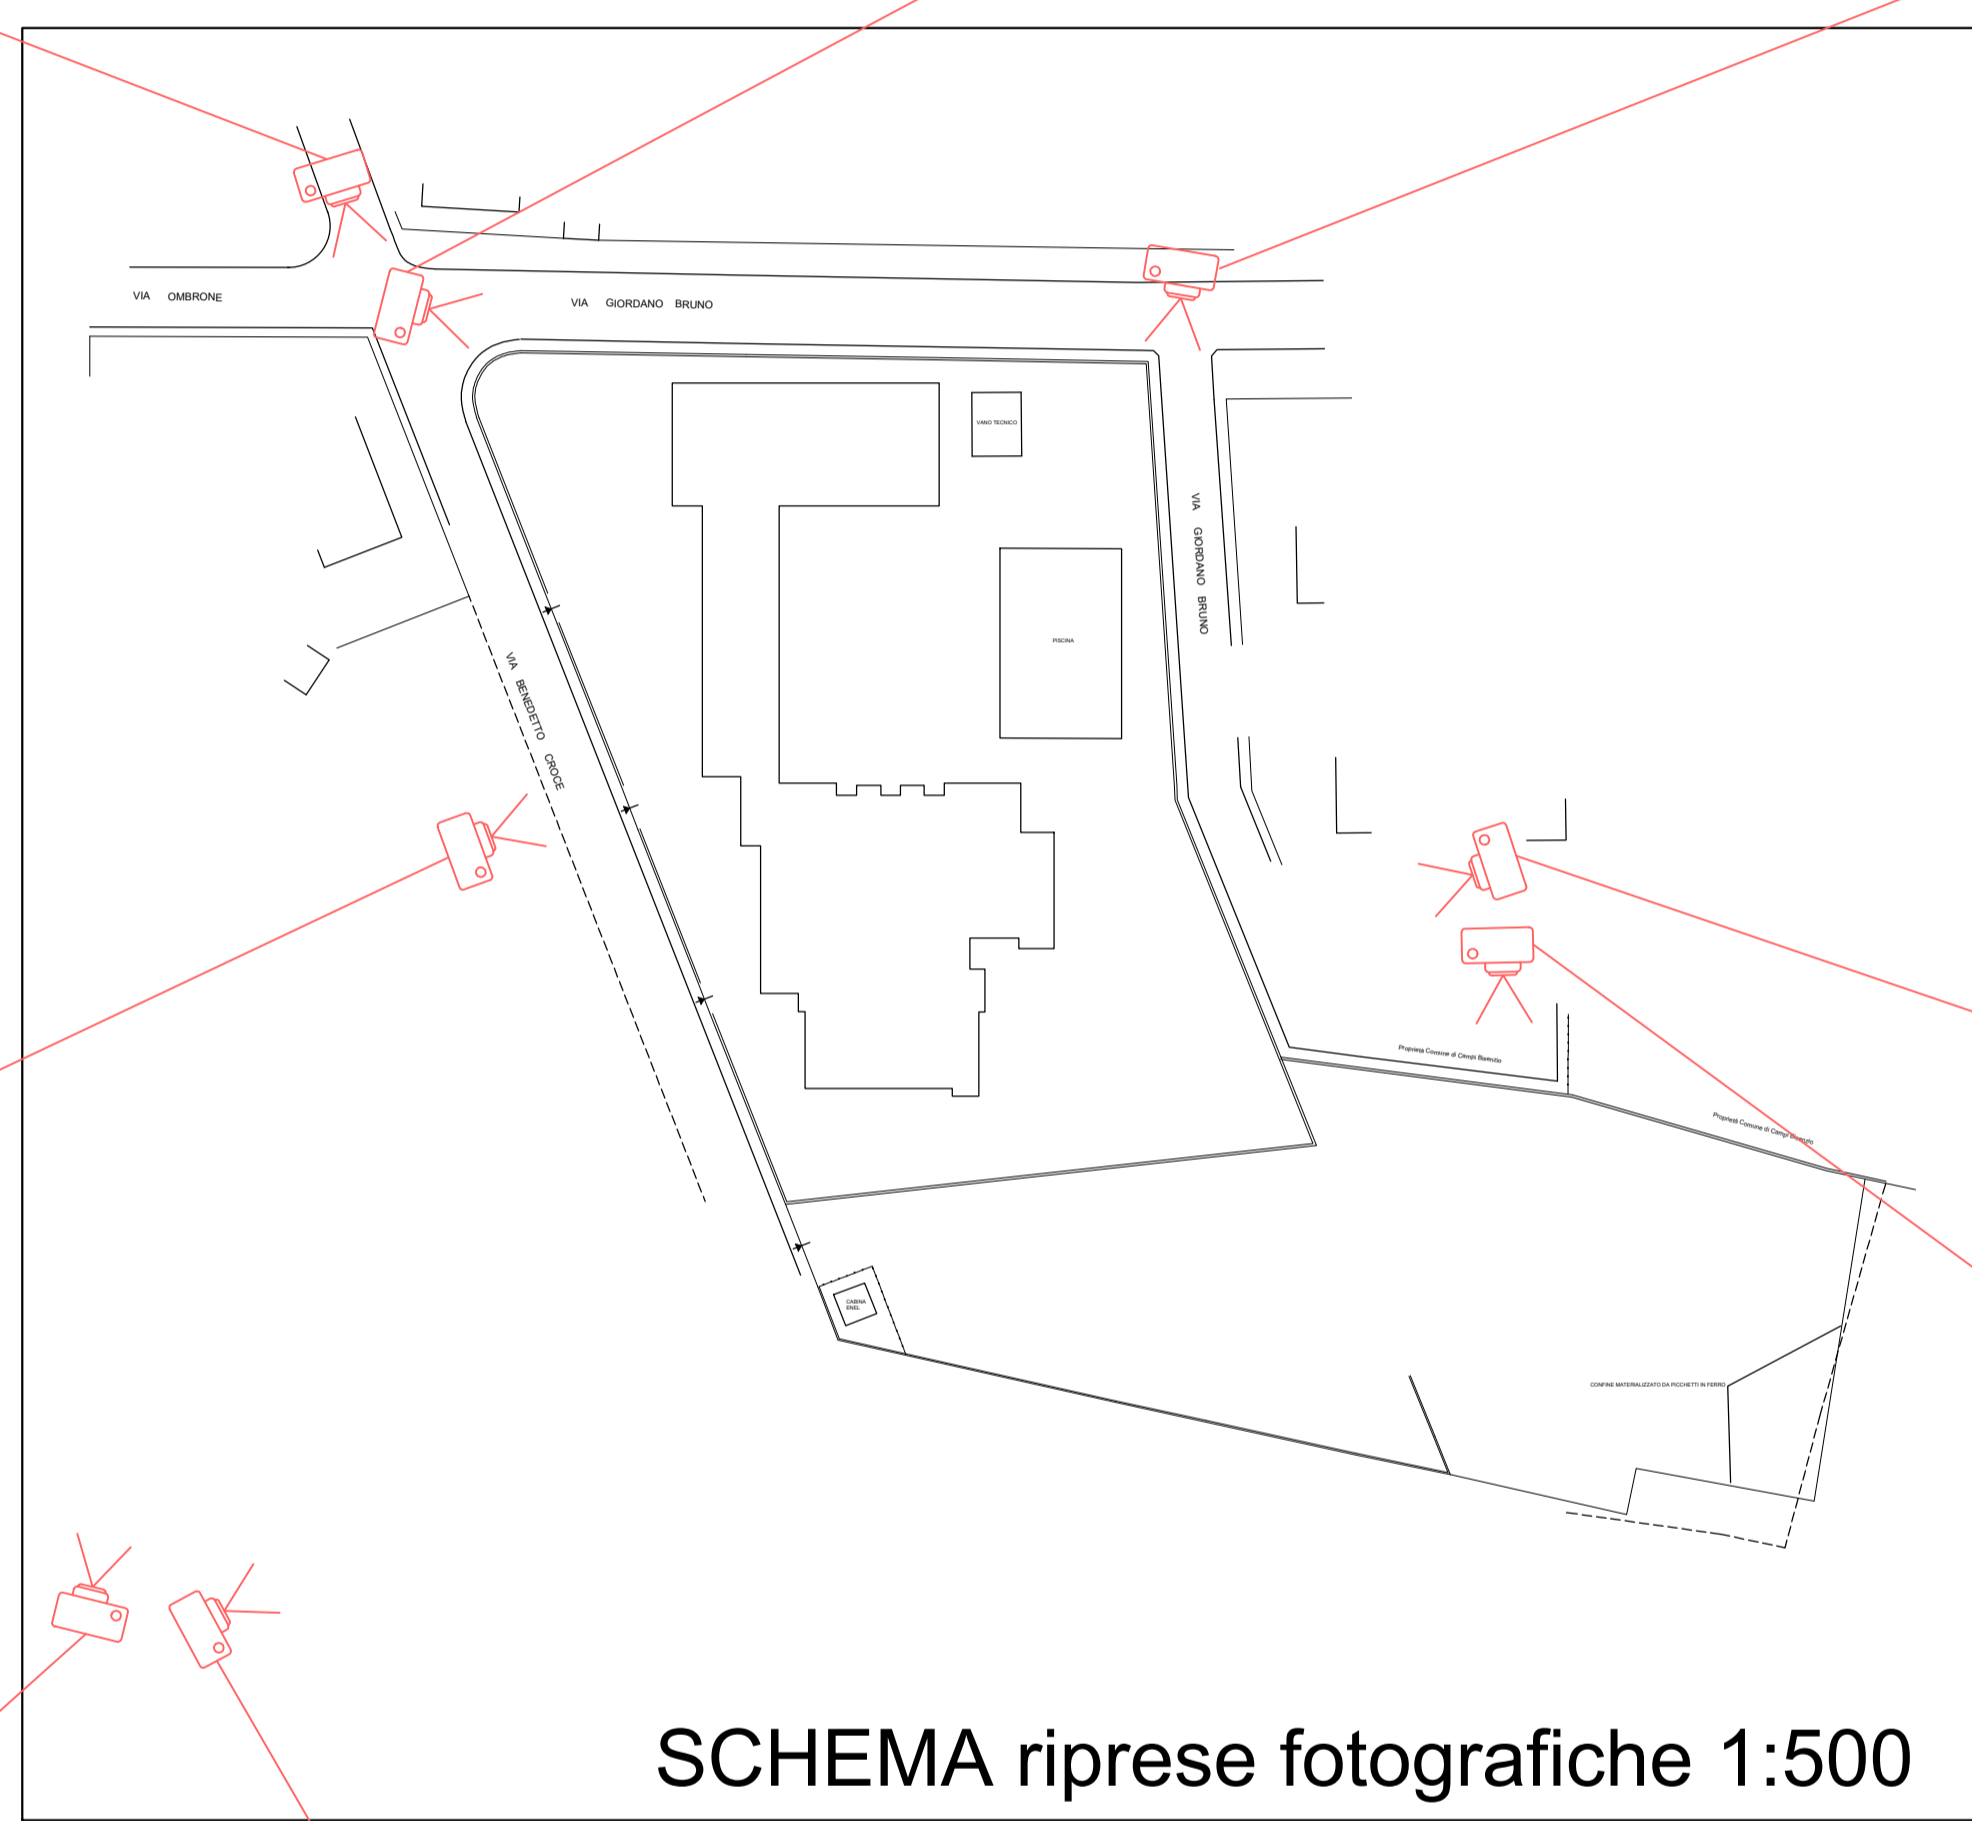


 COMUNE DI CAMPI BIENZIO	COMUNE DI CAMPI BIENZIO PROGETTO UNITARIO CONVENZIONATO denominato VIA BENEDETTO CROCE Campi Bisenzio	
	Tav. n° B6	Oggetto: DOCUMENTAZIONE FOTOGRAFICA
Scala: 1:500	Stato: attuale	
Data: 10/2019 Aggiornamento 1	Proprietà:	QUATTORDICI S.R.L. via Tassoni 60, 50013 - Campi Bisenzio - Fi. P. IVA 06361060483 email: alessio@casabellaimmobiliare.it PEC: quattordici@pec.it
	Progetto:	Architetto Stefano Carovani via Torricella 59 - Campi Bisenzio Albo Architetti di Firenze al n. 6366 cel. 347 8308517 email: stecarovani@gmail.com PEC: stefano.carovani@pec.architettifirenze.it
	Collaboratore al progetto:	Geometra Stefano Cecchi via Tassoni 60 Campi Bisenzio Collegio geometri di Firenze al n. 6001/17 cel. 340 3745439 email: stefanococchi1@hotmail.com PEC: stefano.cecchi@geopec.it

Vista d'insieme da Google earth 2018

In primo piano l'area da cedere al Comune

In primo piano l'area da cedere al Comune

Vista d'insieme da Google earth 2018