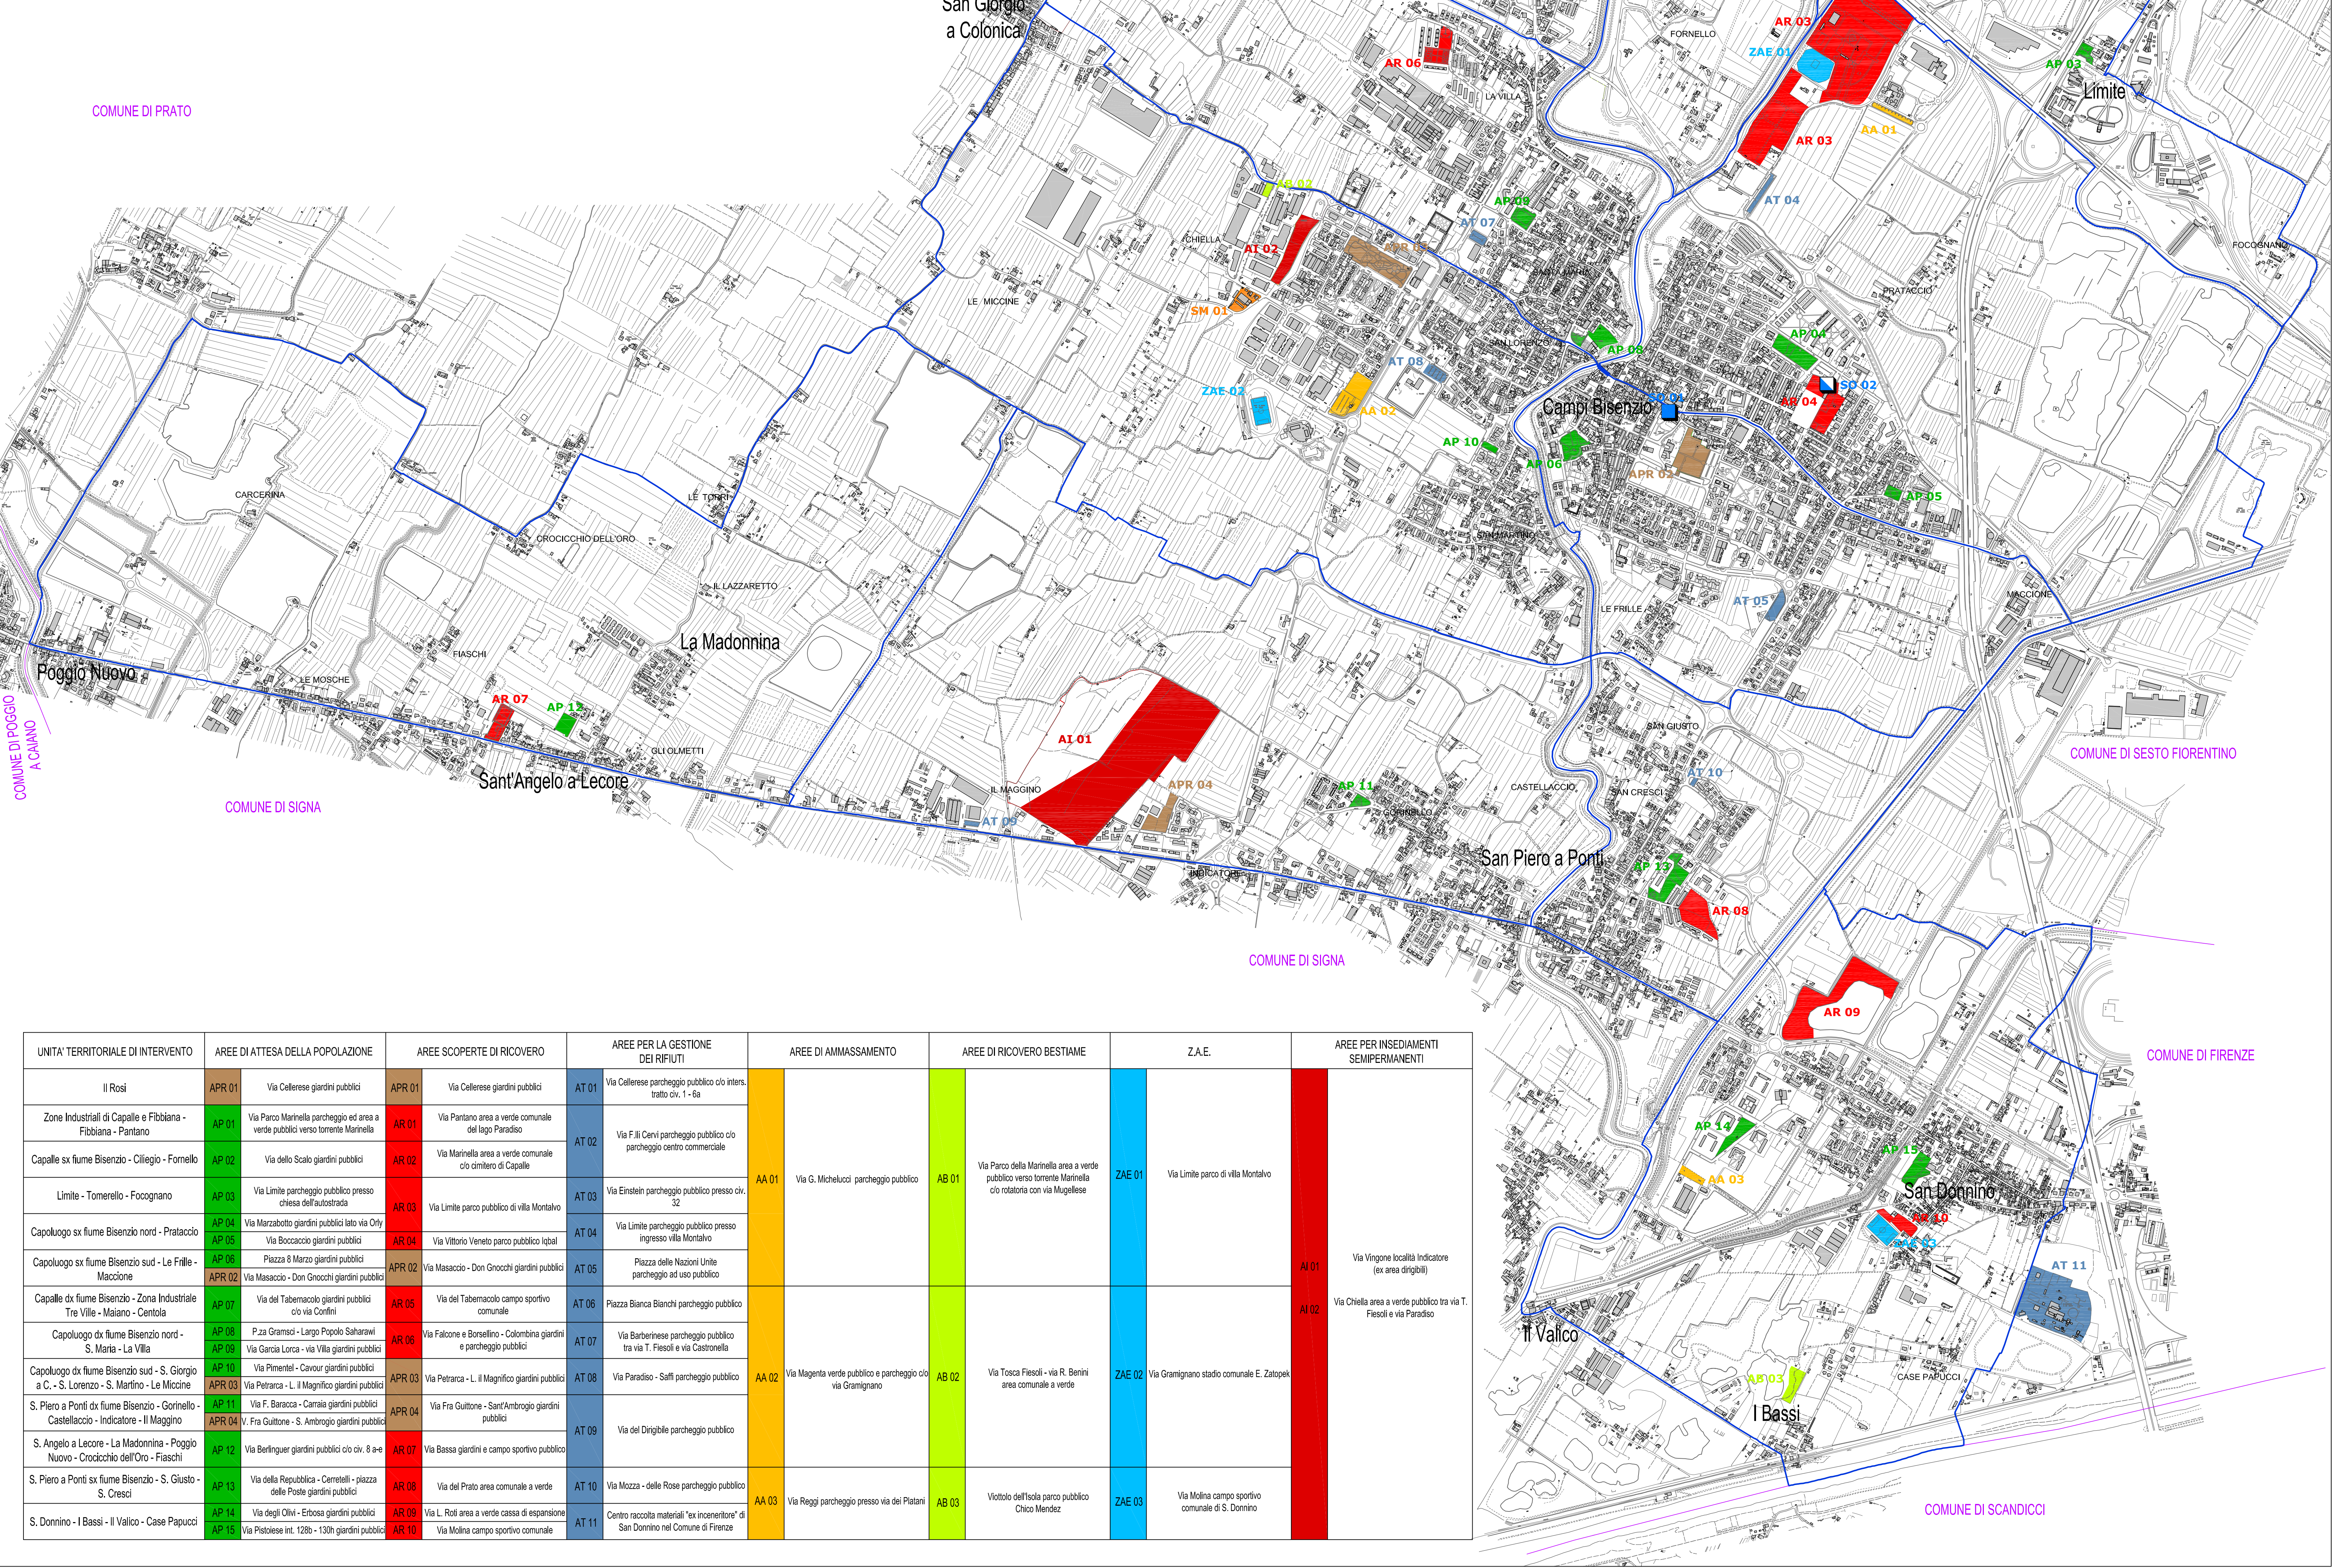

Allegato C.10
Individuazione delle aree per la protezione civile

1. **Legenda**
2. SALA OPERATIVA PRINCIPALE
   - SALA OPERATIVA CAMPALE SOSTITUTIVA
   - AREE DI AMMASSAMENTO
   - AREE DI ATTESA DELLA POPOLAZIONE
   - AREE DI ATTESA DELLA POPOLAZIONE TRASFORMABILI IN AREE SCOPERTE DI RICOVERO
   - AREE SCOPERTE DI RICOVERO
   - AREE PER INSEDIAMENTI SEMIPERMANENTI
   - ZONE DI ATERRAGGIO IN EMERGENZA (Z.A.E.)
   - AREE PER RICOVERO BESTIAME
   - AREE PER LA GESTIONE DEI RIFIUTI
   - AREA ESTERNA DEL DEPOSITO DELLA PROTEZIONE CIVILE COMUNALE
   - DELIMITAZIONE UNITA' TERRITORIALI DI INTERVENTO

UNITA' TERRITORIALE DI INTERVENTO	AREE DI ATTESA DELLA POPOLAZIONE	AREE SCOPERTE DI RICOVERO	AREE PER LA GESTIONE DEI RIFIUTI	AREE DI AMMASSAMENTO	AREE DI RICOVERO BESTIAME	Z.A.E.	AREE PER INSEDIAMENTI SEMIPERMANENTI
Il Rosi	APR 01 Via Cellerese giardini pubblici	APR 01 Via Cellerese giardini pubblici	AT 01 Via Cellerese parcheggio pubblico c/o inters. tratto civ. 1-6a				
Zone Industriali di Capalle e Fabbiana - Fabbiana - Pantano	AP 01 Via Parco Marinella parcheggio ad area a verde pubblico verso torrone Marinella	AR 01 Via Pantano area a verde comunale del lago Paradiso	AT 02 Via F.lli Cervi parcheggio pubblico c/o parcheggio centro commerciale				
Capalle sx fiume Bisenzio - Ciliegio - Fornello	AP 02 Via dello Scalo giardini pubblici	AR 02 Via Marinella area a verde comunale c/o cimitero di Capalle					
Limite - Tomerello - Focognano	AP 03 Via Limite parcheggio pubblico presso chiesa dell'autostrada	AR 03 Via Limite parco pubblico di villa Montalvo	AT 03 Via Einstein parcheggio pubblico presso cv. 32	AA 01 Via G. Michelucci parcheggio pubblico	AB 01 Via Parco della Marinella area a verde pubblico verso torrone Marinella c/o rotonda con via Mugliese	ZAE 01 Via Limite parco di villa Montalvo	
Capoluogo sx fiume Bisenzio nord - Pratacola	AP 04 Via Marzabotto giardini pubblici lato via Oriy	AR 04 Via Vittorio Veneto parco pubblico igbal	AT 04 Via Limite parcheggio pubblico presso ingresso villa Montalvo				
Capoluogo sx fiume Bisenzio sud - Le Frille - Maccione	AP 05 Piazza 8 Marzo giardini pubblici	APR 02 Via Masaccio - Don Gnocchi giardini pubblici	AT 05 Piazza delle Nazioni Unite parcheggio ad uso pubblico				AI 01 Via Vingone località Indicatori (ex area dirigit)
Capalle dx fiume Bisenzio - Zona Industriale Tre Ville - Maiano - Centola	AP 07 Via del Tabernacolo giardini pubblici c/o via Corfini	AR 05 Via del Tabernacolo campo sportivo comunale	AT 06 Piazza Bianca Bianchi parcheggio pubblico				AI 02 Via Chiella area a verde pubblico tra via T. Fiaschi e via Paradiso
Capoluogo dx fiume Bisenzio nord - S. Maria - La Villa	AP 08 P.zza Gramsci - Largo Popolo Saharawi	AR 06 Via Falcone e Borsellino - Colombina giardini e parcheggio pubblici	AT 07 Via Barberinense parcheggio pubblico tra via T. Fiaschi e via Castronella				
Capoluogo dx fiume Bisenzio sud - S. Giorgio a C. - S. Lorenzo - S. Martino - Le Miccine	AP 09 Via Garza Lorca - via Villa giardini pubblici	AR 07 Via Petrarca - L. Il Magnifico giardini pubblici	AT 08 Via Paradiso - Saffi parcheggio pubblico	AA 02 Via Magenta verde pubblico e parcheggio c/o via Gramignano	AB 02 Via Tosca Fiaschi - via R. Benini area comunale a verde	ZAE 02 Via Gramignano stadio comunale E. Zatopke	
S. Piero a Ponti dx fiume Bisenzio - Gorinello - Castellaccio - Indicatore - Il Maggino	AP 11 Via F. Baracca - Carrara giardini pubblici	APR 03 Via Petrarca - L. Il Magnifico giardini pubblici	AT 09 Via del Dinghale parcheggio pubblico				
S. Angelo a Lecore - La Madonnina - Poggio Nuovo - Crocchio dell'Oro - Fiaschi	AP 12 Via Bellingar giardini pubblici c/o cv. 8 e e	AR 07 Via Bassa giardini e campo sportivo pubblico					
S. Piero a Ponti sx fiume Bisenzio - S. Giusto - S. Cresci	AP 13 Via della Repubblica - Ceretelli - piazza delle Poste giardini pubblici	AR 08 Via del Prato area comunale a verde	AT 10 Via Mozza - delle Rose parcheggio pubblico	AA 03 Via Reggi parcheggio presso via dei Piazzi	AB 03 Vittorio dell'Isola parco pubblico Chico Mendez	ZAE 03 Via Molina campo sportivo comunale di S. Donino	
S. Donino - I Bassi - Il Valico - Case Papucci	AP 14 Via degli Olivi - Entosa giardini pubblici	AR 09 Via L. Roli area a verde cassa di espansione	AT 11 Centro raccolta materiali "ex inonente" di San Donino nel Comune di Firenze				
	AP 15 Via Piastolese Int. 128b - 130n giardini pubblici	AR 10 Via Molina campo sportivo comunale