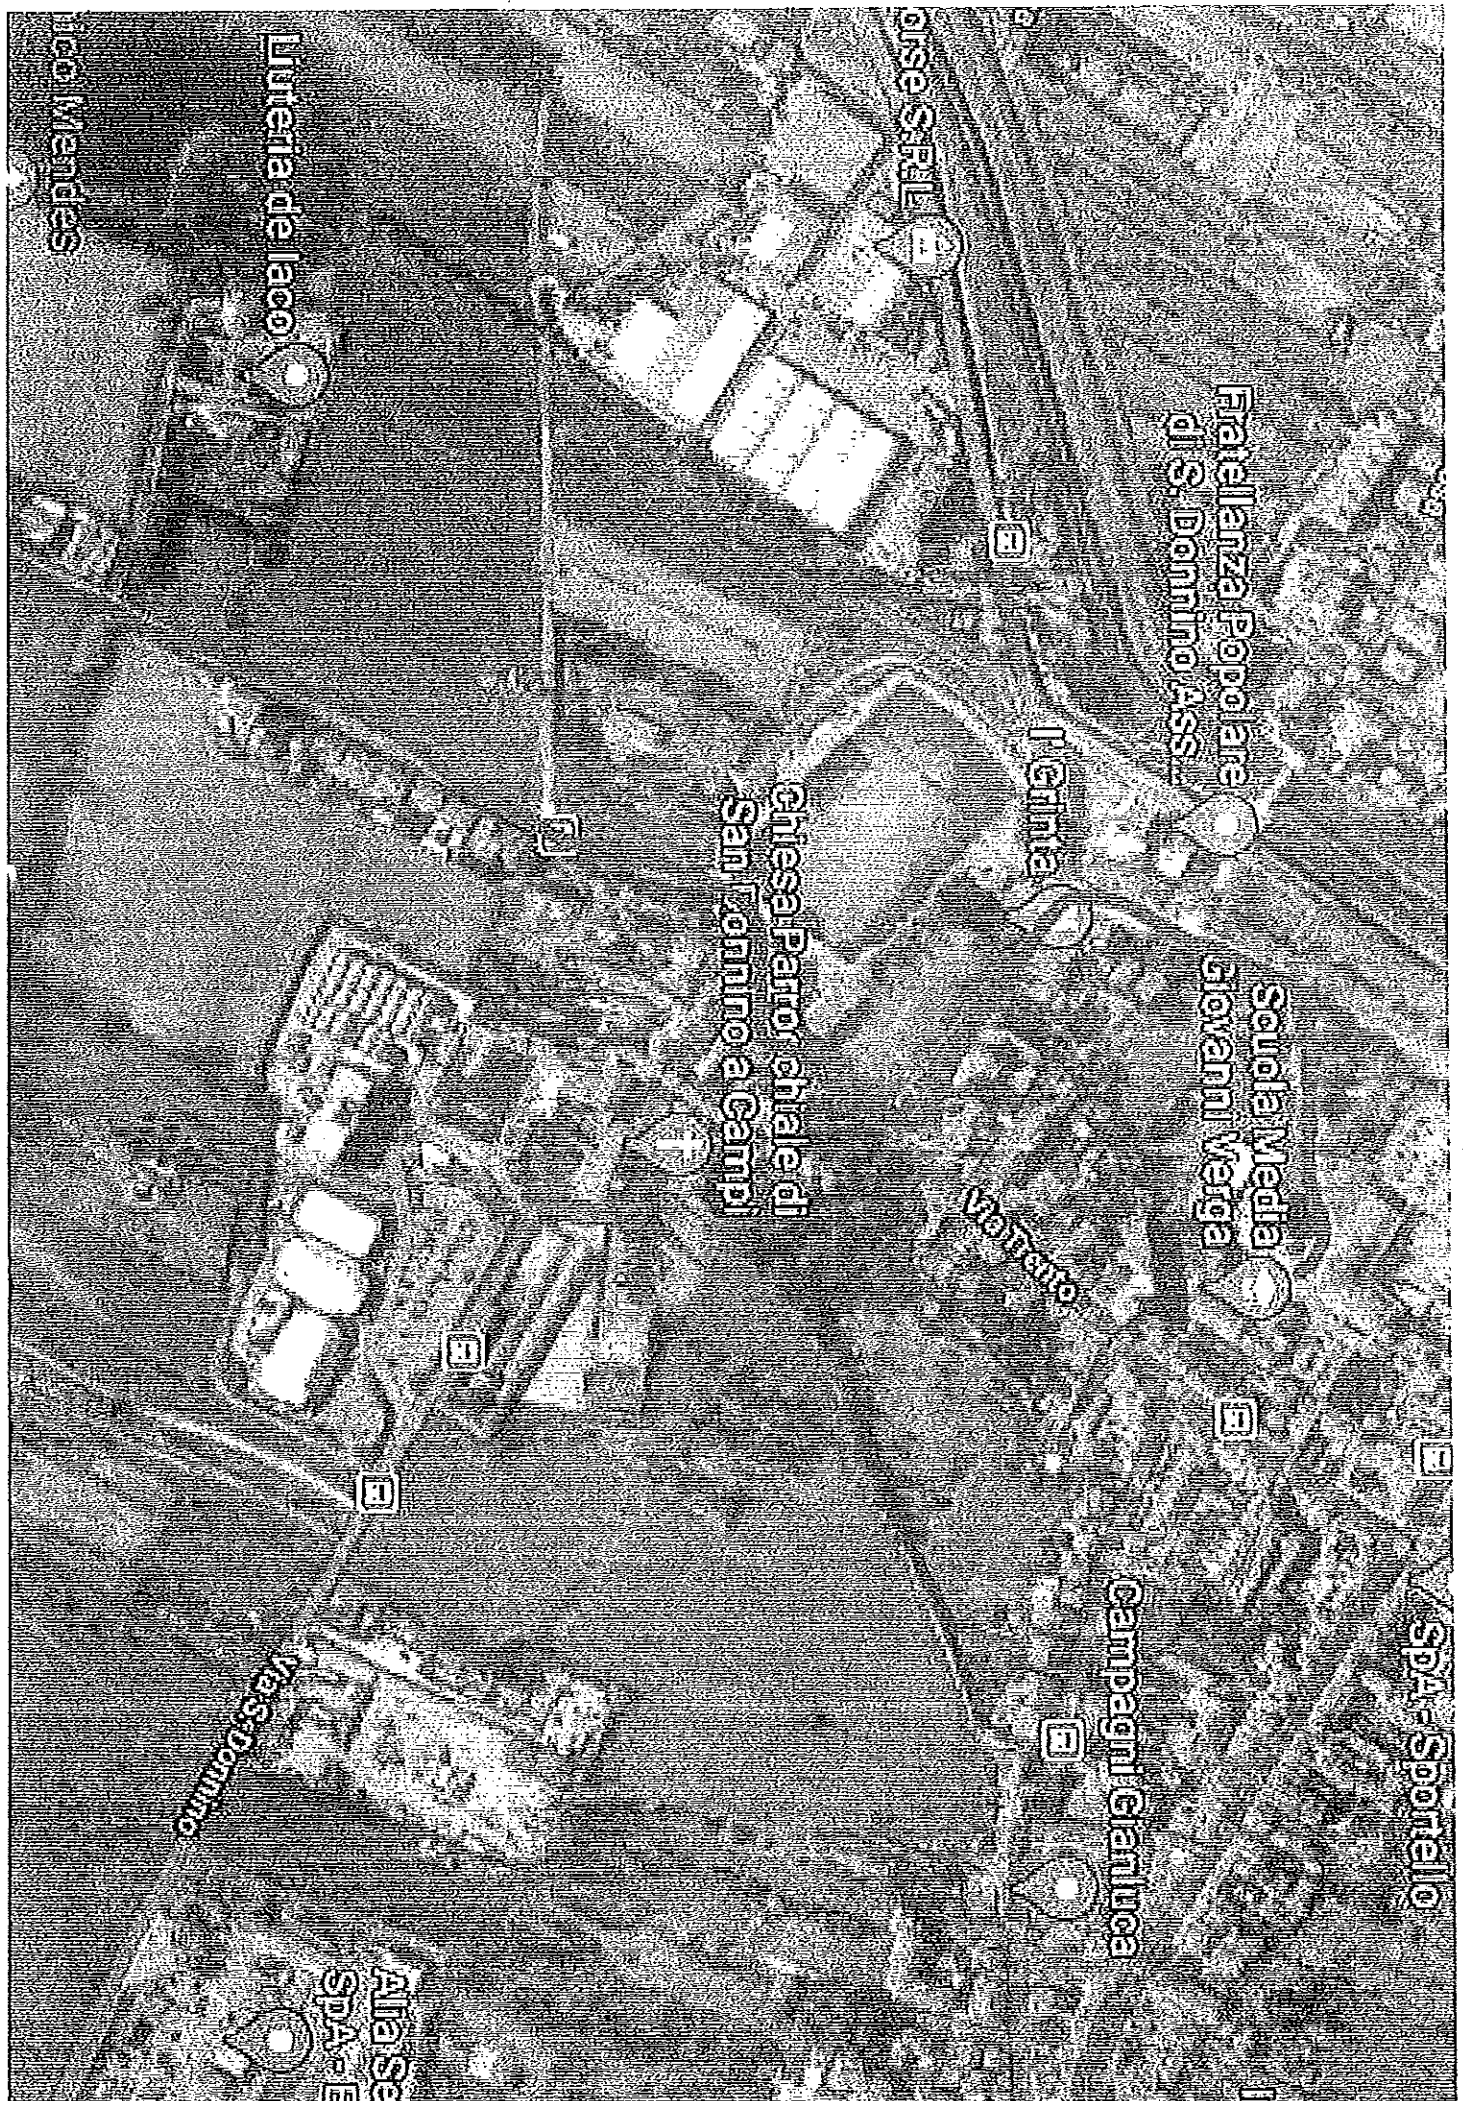

Fratellanza Popolare
di S. Donno Ass.

Scuola Media
Giovanni Verga

Chiesa Parrocchiale di
San Tommaso a Campi

I Ginna

Vietato

Campagna Gianuca

Luteria de Iacco

Lico Mendes

SPA - Sportello

Alfassa
SPA - E

Via S. Donno