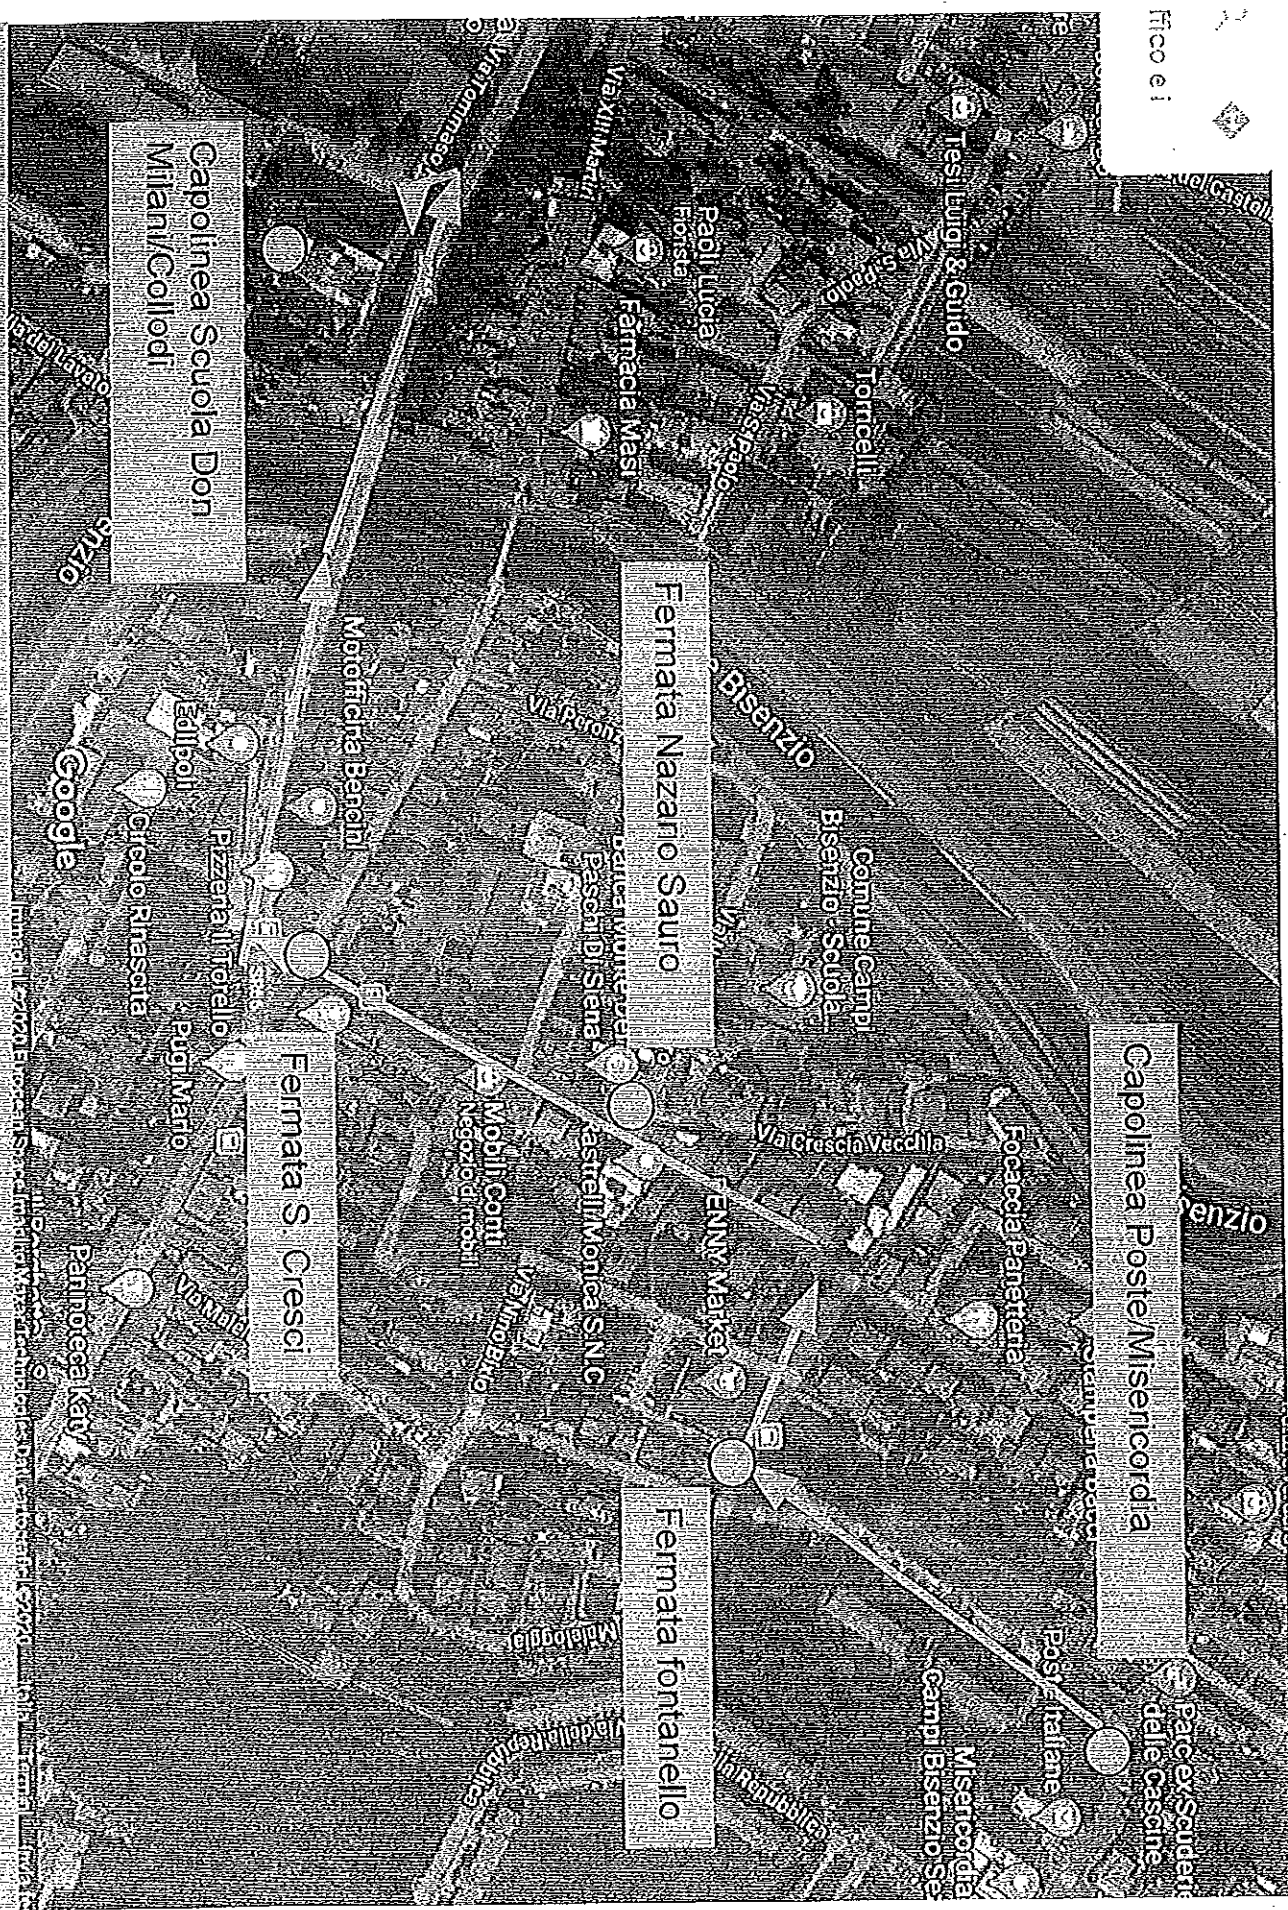

Fico e i

Capolinea Scuola Don
Milani/Colloidi

Fermata Nazario Sauro

Fermata S. Cresci

Fermata fontanello

Capolinea Poste/Misericordia

Linea Misericordia San Piero - Scuole Colloidi/Don Milani circa 1km