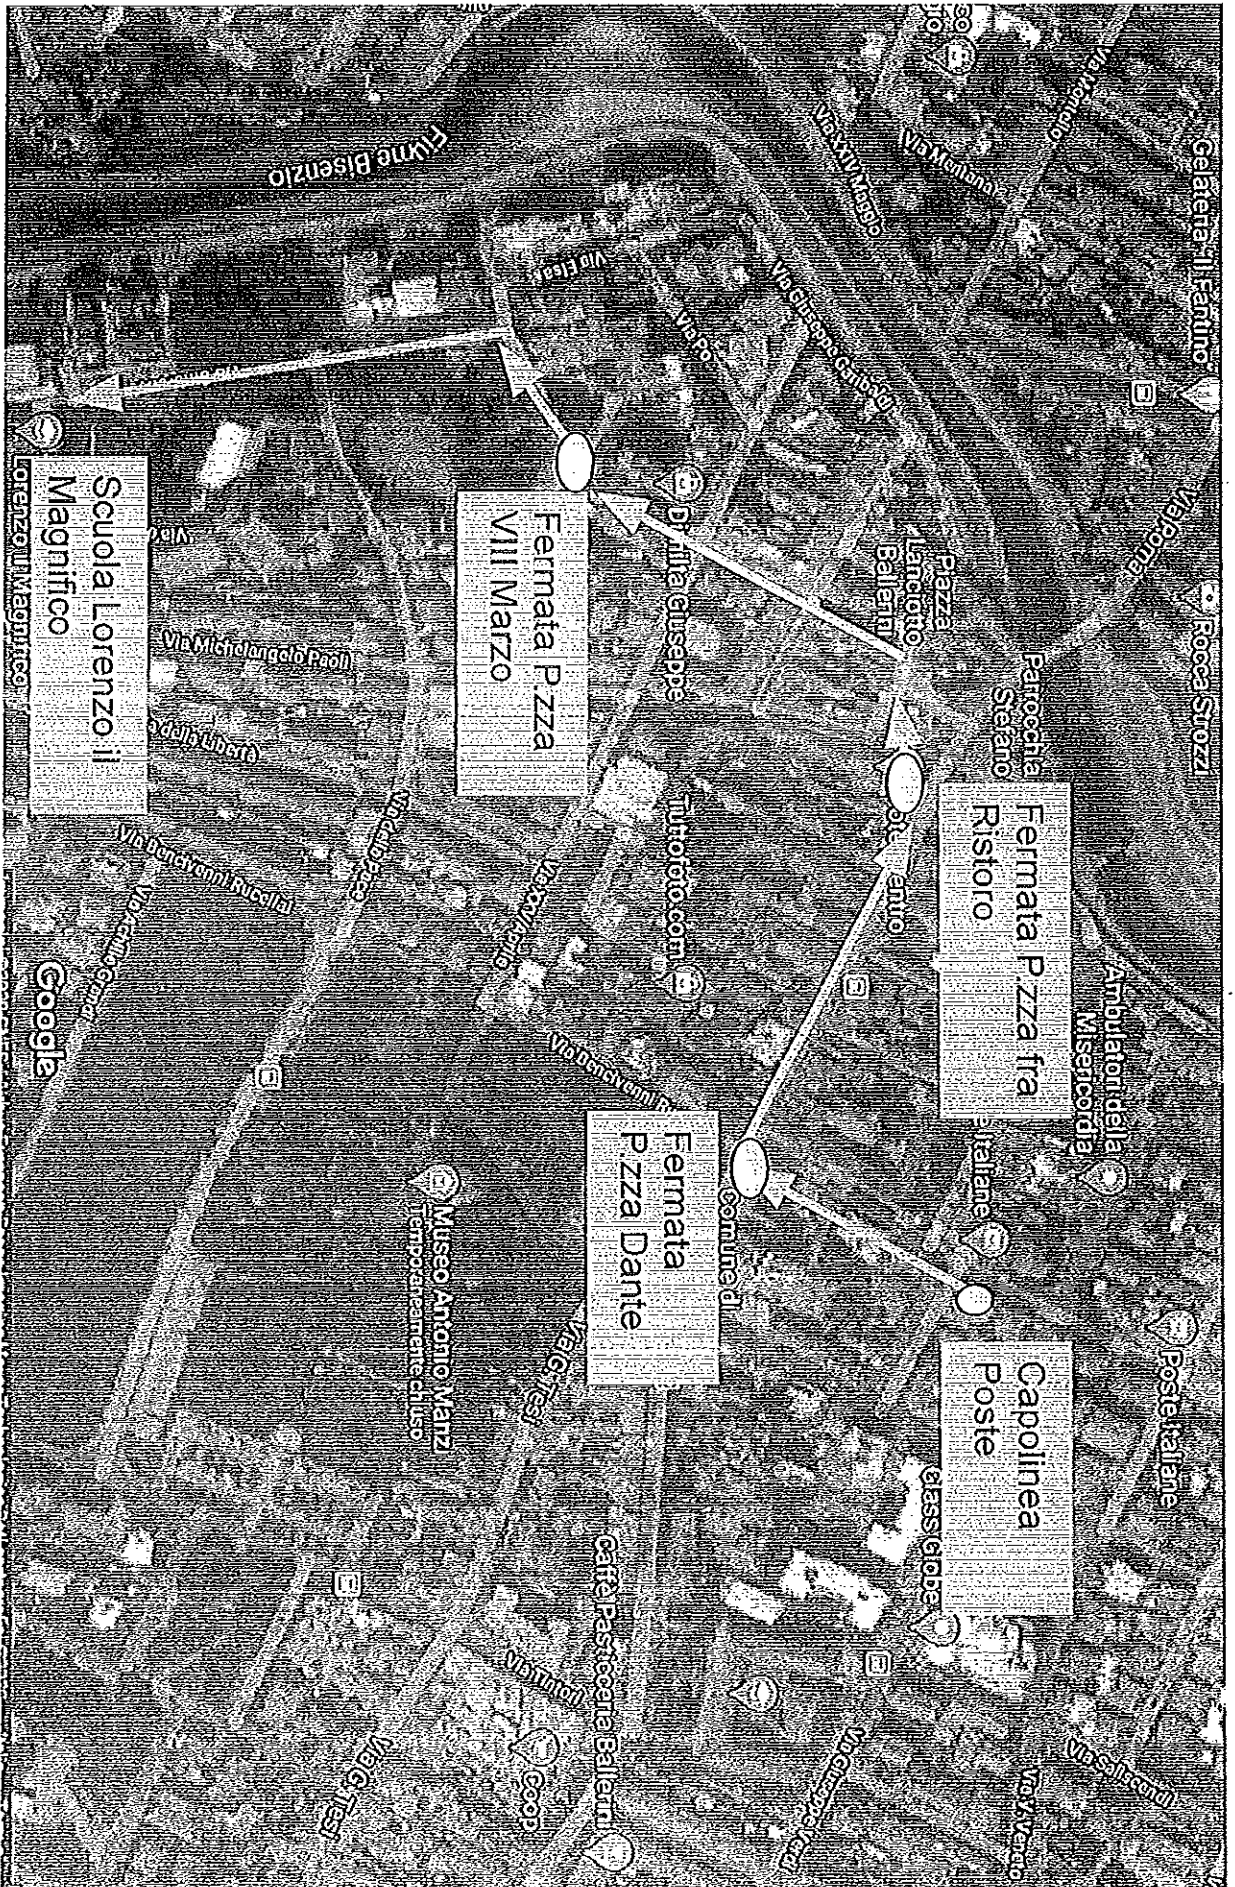

- Fermata ore 08:05 - Via San Paolo

- Fermata ore 08:15 - Via XIII Martiri

- SCUOLA : Don Milani e Collodi ore 08:30

LINEA SAN DONNINO 3 : " ALADIN"

- CAPOLINEA Partenza "Tappeto Volante" ore 08:10 - Pistoiese dopo benzinaio

Alfassa
SPA - E

Via S. Donno

Fico e i

Capolinea Scuola Don
Milani/Colloidi

Fermata Nazario Sauro

Fermata S. Cresci

Fermata fontanello

Capolinea Poste/Misericordia

Linea Misericordia San Piero - Scuole Colloidi/Don Milani circa 1km

Linea Poste-Lorenzo il Magnifico, circa 900mt